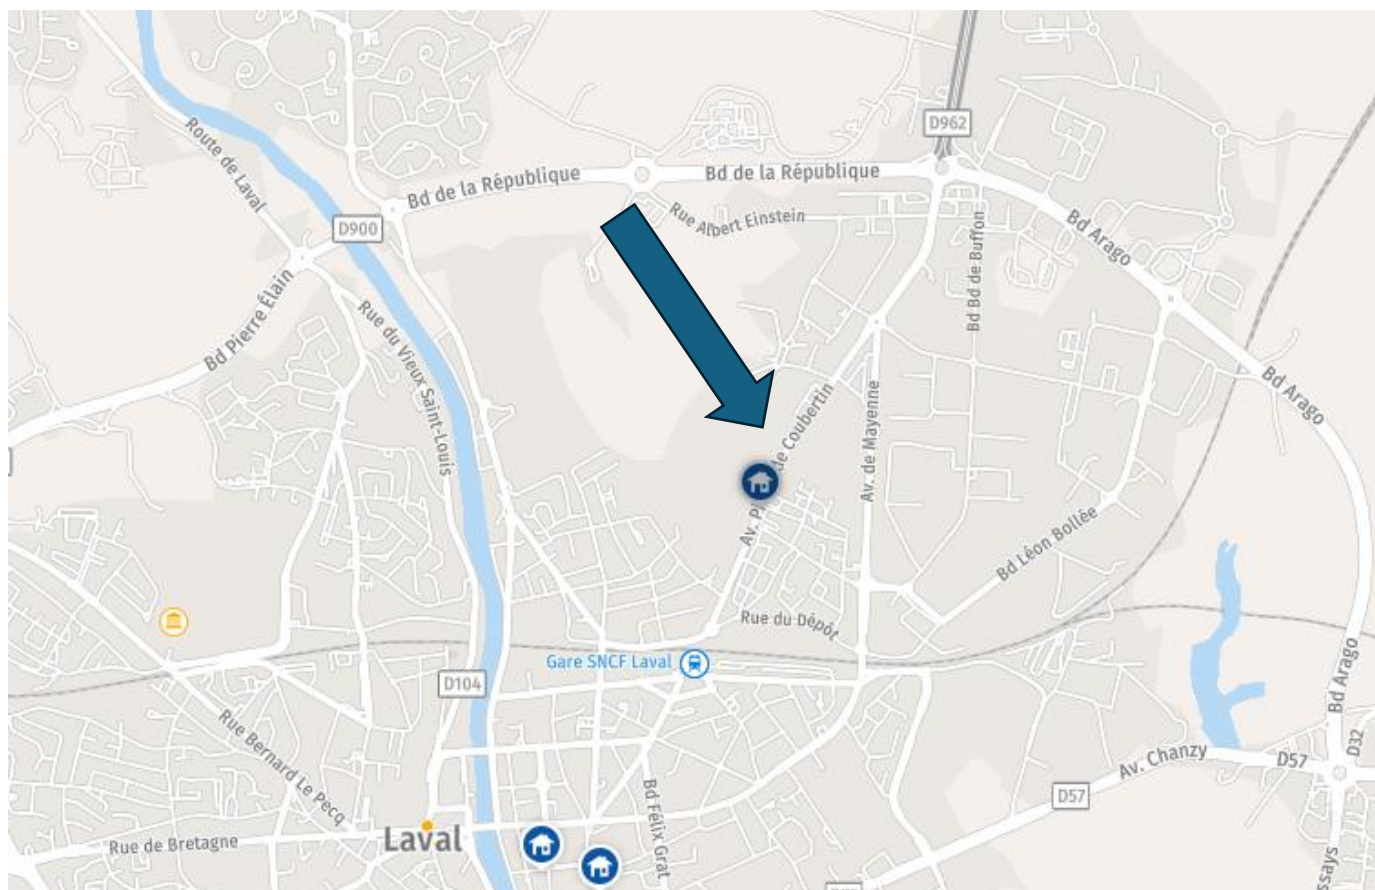

# PLAN D'ACCES

**Salle AGOR**  
Résidence Pierre de Coubertin  
(Habitat Jeunes Laval)  
104 Avenue Pierre de Coubertin  
53000 LAVAL

**Accès parking voitures :**  
*(ombrière photovoltaïque)*

Par la rue des Grands Carrés  
*(rue perpendiculaire à l'Avenue Pierre de Coubertin)*