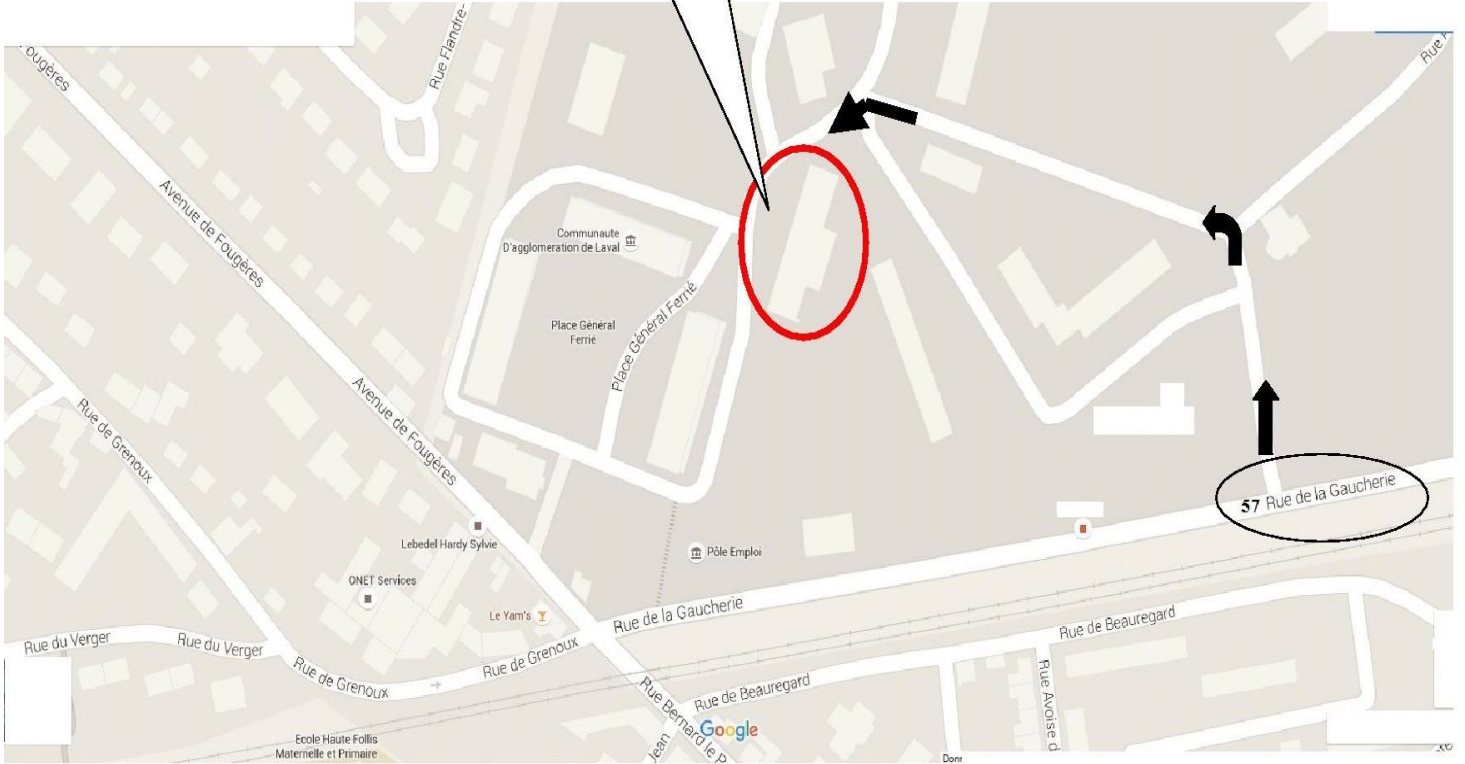

**Plan d'accès**

**QUARTIER FERRIE**  
Place Albert Jacquard  
« Salle Multimédia »

**Adresse :** Place Albert Jacquard  
Quartier FERRIE (ex 42<sup>ème</sup> RT)  
**57 Rue de la Gaucherie**  
53000 LAVAL

**Coordonnées GPS :** N 48°04'38.7''  
W 0°47'04.5''