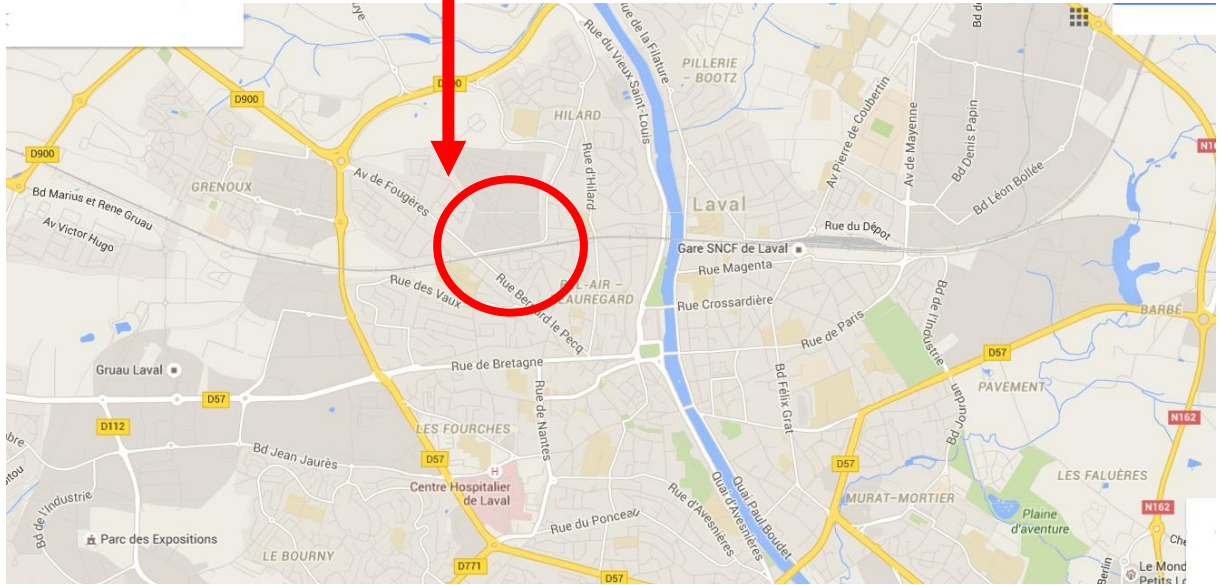

**Plan d'accès**

**QUARTIER FERRIE**  
Place Albert Jacquard  
« Salle Multimédia »

**Adresse :** Place Albert Jacquard  
Quartier FERRIE (ex 42<sup>ème</sup> RT)  
**57 Rue de la Gaucherie**  
53000 LAVAL

**Coordonnées GPS :** N 48°04'38.7''  
W 0°47'04.5''